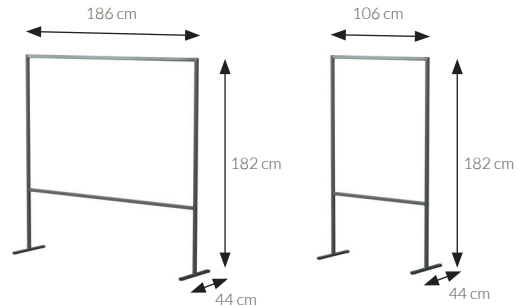

Maße der fertig montierten Schutzwand

HAILO Care Wall
Schwer entflammbar
B1 DIN 4102

HAILO-Werk · Postfach 1262 · D-35702 Haiger · Tel.: +49 (0) 2773 82-0
Fax: +49 (0) 2773 82-12 61 · www.hailo-einbautechnik.de · info@hailo-einbautechnik.de