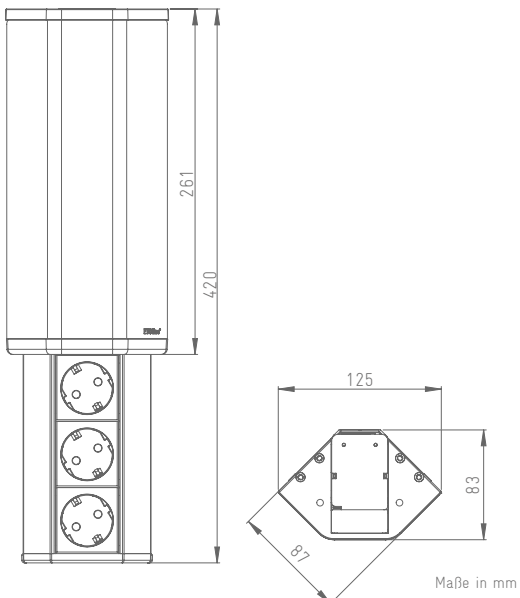

EVoline® V-Port

reddot design award
winner 2015

Nutzt jede Ecke. Für Küchen, Bars, Büros.

EVoline® V-Port

Unter den Oberschränken einer Küche ist fast immer Platz – erst recht in der Ecke zur Wand oder zum nächsten Hochschrank. Genau hier wird der EVoline V-Port montiert.

Angeschlossen wird der V-Port dabei über ein spezielles Steckmodul auf der Oberseite. Geschlossen ist der V-Port ein elegantes Gehäuse mit einer Blende aus Aluminium in Edelstahloptik. Auf sanften Druck wird er zur variabel bestückbaren Mehrfachsteckdose, wahlweise auch mit USB-Charger.

Gehäuse	Aluminium
Blende	Aluminium
Installationsart	Auf- / Einbau (Montage in der Ecke)
Versenkbar	ja

Schnellmontage:
Leichter Anschluss
mit Spezialstecker

EVLine Plug für
VDE-Varianten

Soft Touch
Entriegelung