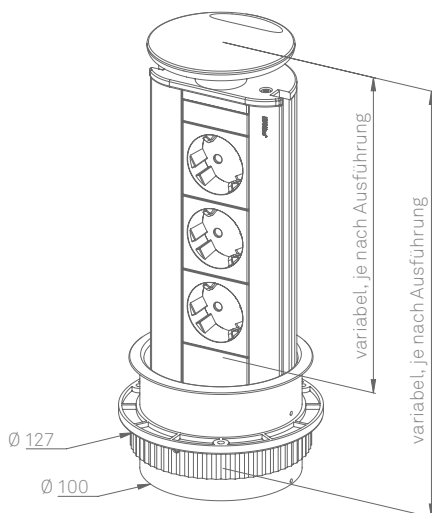

# EVoline® Port

Anschlussdosen, Stecker und Kabel einfach in der Versenkung verschwinden lassen. Vom EVoline Port sind im geschlossenen Zustand nur noch der Rahmen und der Deckel, sowie die austretenden Kabel zu sehen.

Der patentierte Wippdeckel ist einerseits Griff andererseits Knickschutz für die Kabel. Das hochwertige Aluminiumgehäuse des EVoline Port lässt sich durch kippen des Deckels leicht herausziehen. Ein sanfter Druck lässt das Elektrifizierungsmodul im Hohlraum versenken, der Platz für die meisten handelsüblichen Stecker bietet. Der Wippdeckel lässt dabei Platz für die Kabel.

Auf Wunsch kennzeichnet das Leuchten des energiesparenden Nighlight LED Moduls den Betrieb des EVoline Port.

Für Funktion + Design wurde der EVoline Port mit dem „red dot award“ ausgezeichnet.

Maße in mm

<b>Gehäuse</b>	Aluminium, eloxiert oder lackiert
<b>Wippdeckel</b>	Edelstahl, Kunststoff lackiert,
<b>Manschette</b>	Kunststoff lackiert
<b>Installationsart</b>	Einbau Bohrung Ø 102 mm
<b>Plattenstärke</b>	10 – 50 mm
<b>Konfigurierbar</b>	ja
<b>Versenkbar</b>	ja (auch im Betrieb)