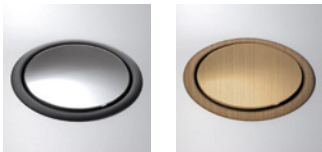

<b>Gehäuse</b>	Aluminium, eloxiert oder lackiert
<b>Wippdeckel</b>	Edelstahl, Kunststoff lackiert,
<b>Manschette</b>	Kunststoff lackiert
<b>Installationsart</b>	Einbau Bohrung Ø 102 mm
<b>Plattenstärke</b>	10 – 50 mm
<b>Konfigurierbar</b>	ja
<b>Versenkbar</b>	ja (auch im Betrieb)

Patentierter Wippdeckel

Individuelle Oberflächen

Kunststoff  
silbern lackiert

Edelstahl  
massiv in CD-Optik

Kunststoff  
reinweiß lackiert

Kunststoff  
schwarz lackiert

Stahl  
verchromt

Kunststoff  
altmessingfarbig  
lackiert